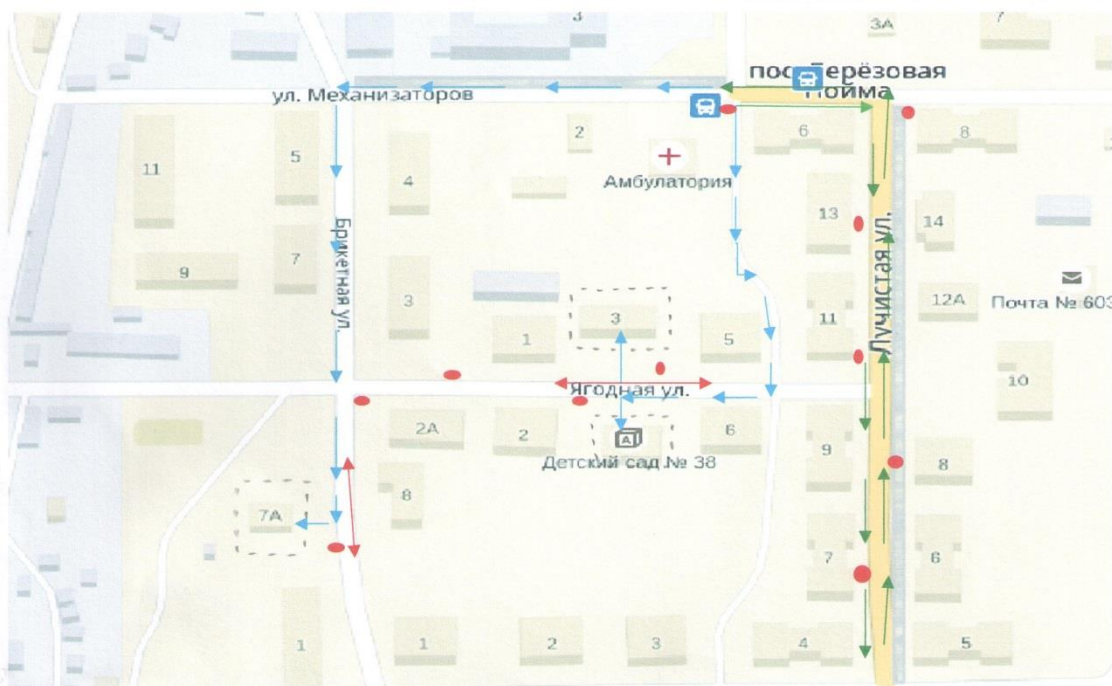

План-схема МБДОУ «Детский сад №38»

План-схема района расположения ОУ, пути движения транспортных средств и детей.

-  Ойрка
-  Проезжая часть
-  Тротуар
-  Движение транспортных средств
-  Движение детей в (из) ДОУ

Схема организации дорожного движения в непосредственной близости от образовательного учреждения с размещением соответствующих технических средств, маршруты движения детей и расположение парковочных мест