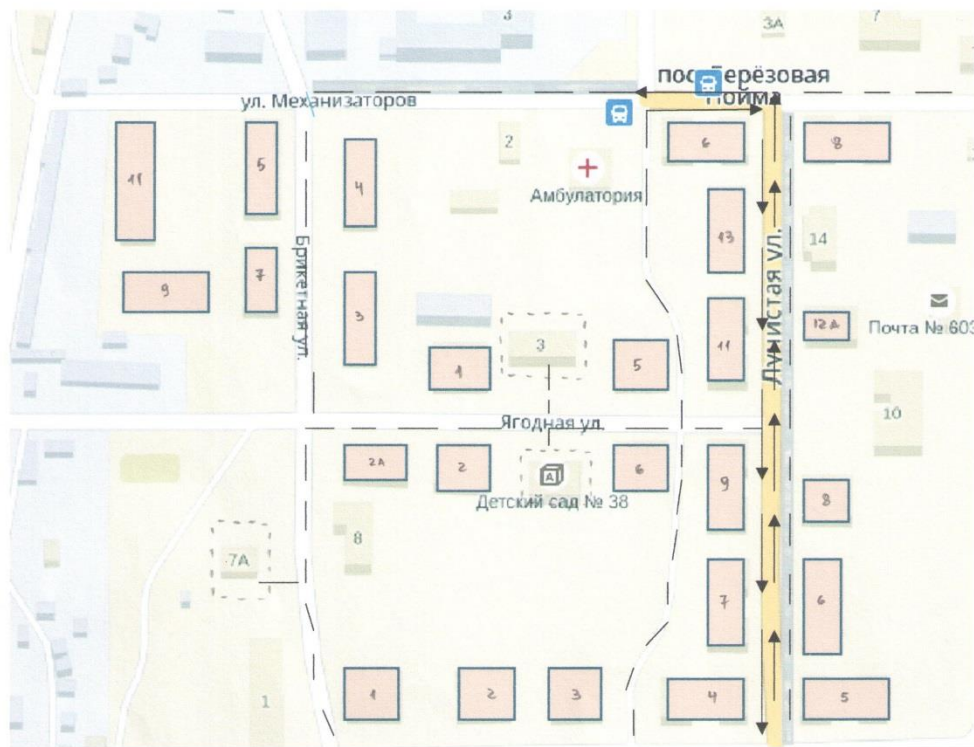

Содержание

1. Пути движения транспортных средств к местам разгрузки/погрузки и рекомендуемые безопасные пути передвижения детей по территории образовательного учреждения.
2. План-схема района расположения ОУ, пути движения транспортных средств и детей.
3. Схема организации дорожного движения в непосредственной близости от образовательного учреждения с размещением соответствующих технических средств, маршруты движения детей и расположения парковочных средств.

План-схема МБДОУ «Детский сад №38»

План-схема района расположения ОУ, пути движения транспортных средств и детей.

-  Ойрка
-  Проезжая часть
-  Тротуар
-  Движение транспортных средств
-  Движение детей в (из) ДОУ